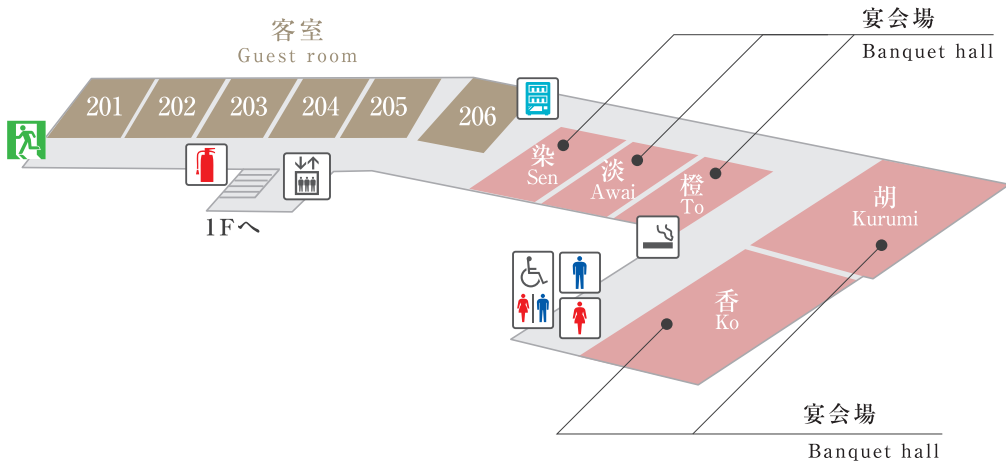

# 館内のご案内 Floor map & Guide

 自動販売機  
Vending Machines  
(Drinks)

 非常口  
Emergency Exit

 車いすお手洗い (男・女)  
Handicap-accessible Bathroom (Male/Female)

 消火器  
Fire Extinguisher

 喫煙所  
Smoking Area

※温泉の営業時間は7:00~23:00までです。

※売店の営業時間は8:00~21:00までです。

2F

1F